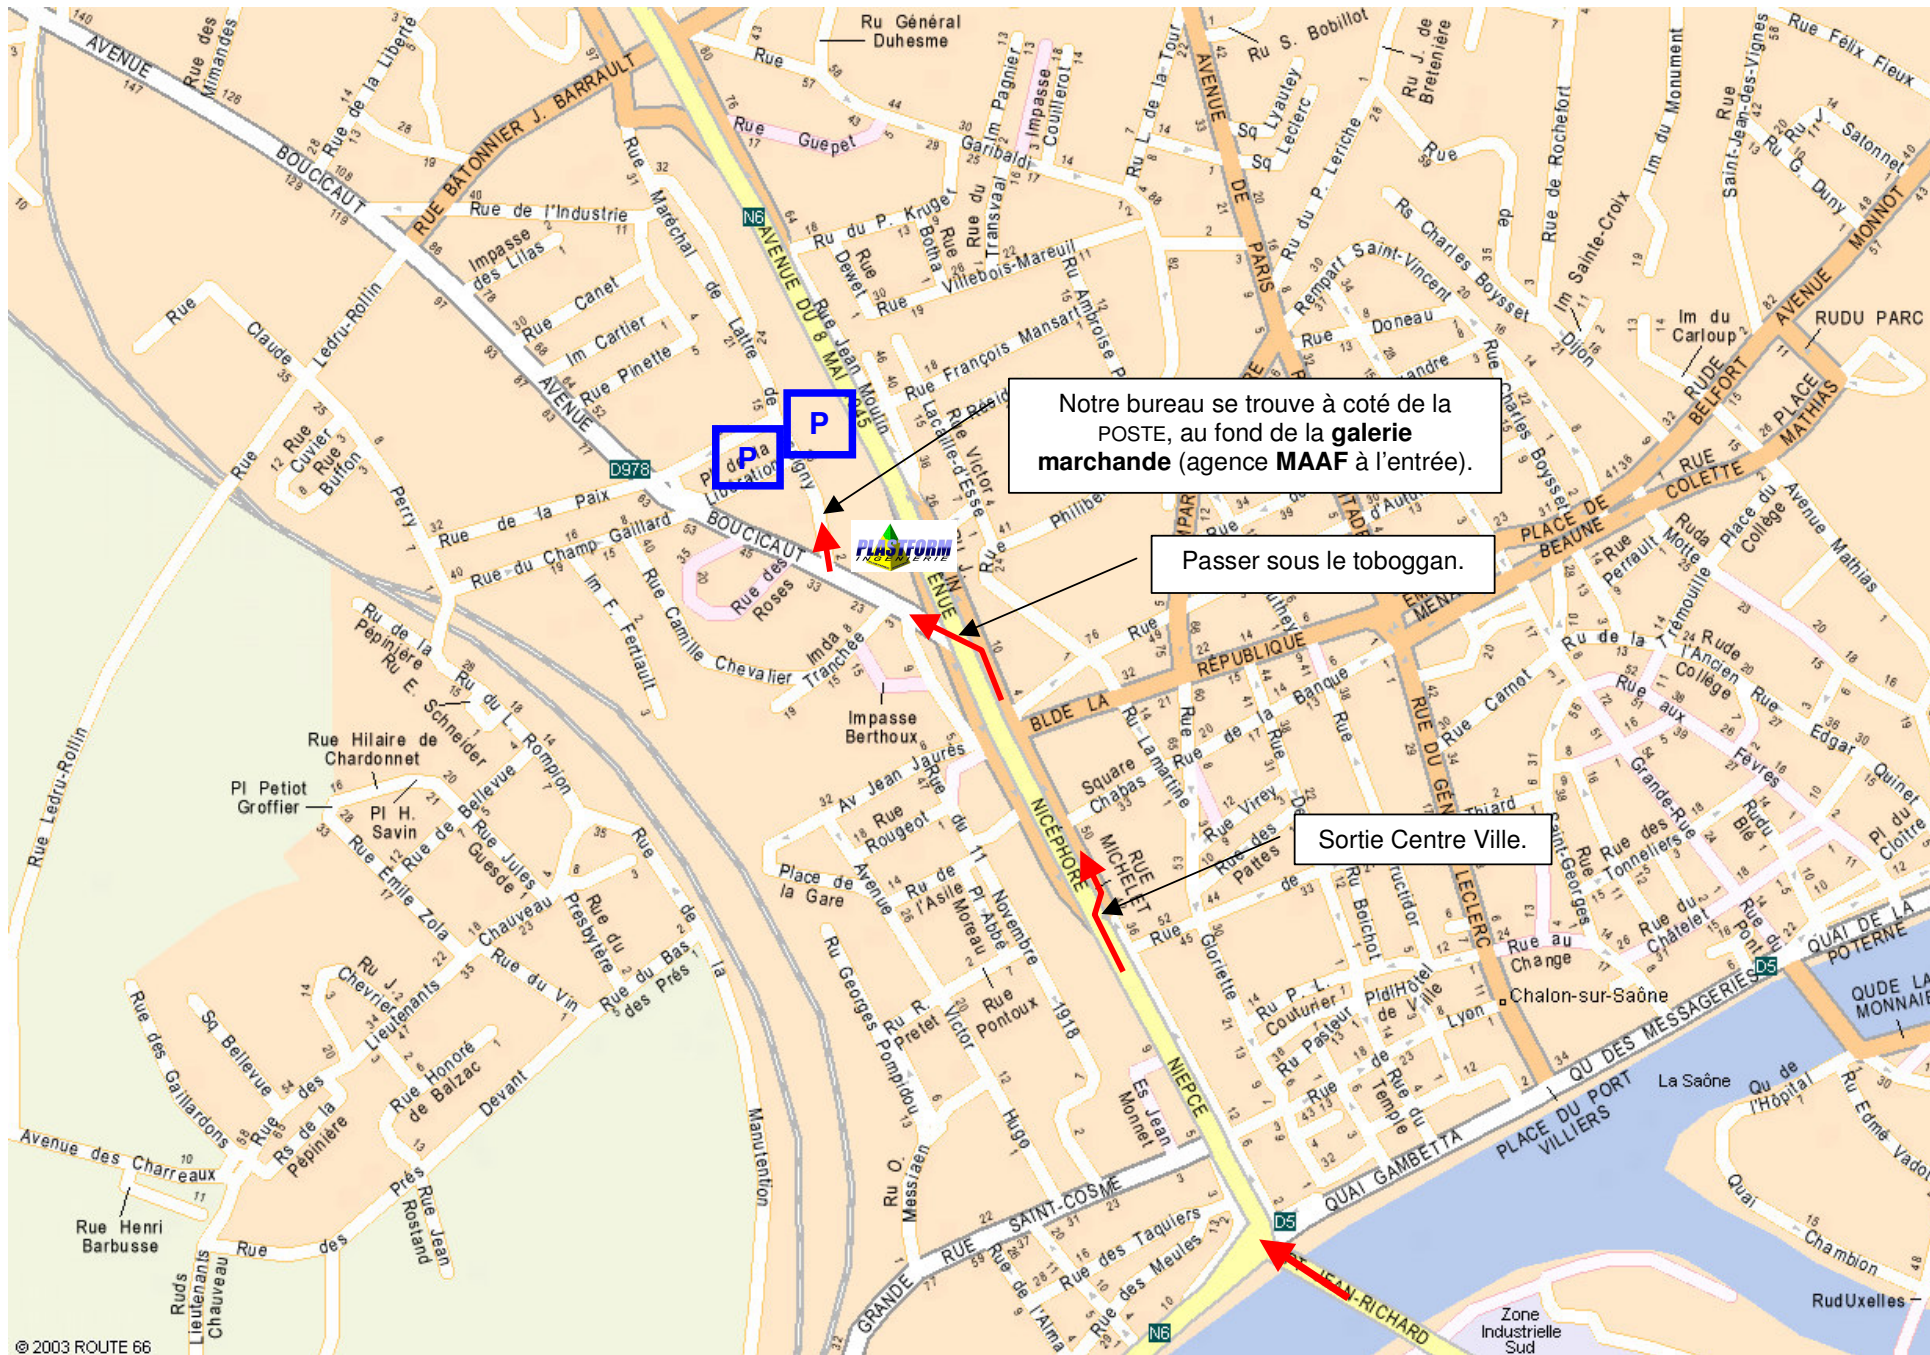

Au rond point à l'entrée de St Marcel, suivre la direction Chalon sur Saône.

Centre Cial Carrefour

Notre bureau se trouve à coté de la POSTE, au fond de la galerie marchande (agence MAAF à l'entrée).

Passer sous le toboggan.

Sortie Centre Ville.